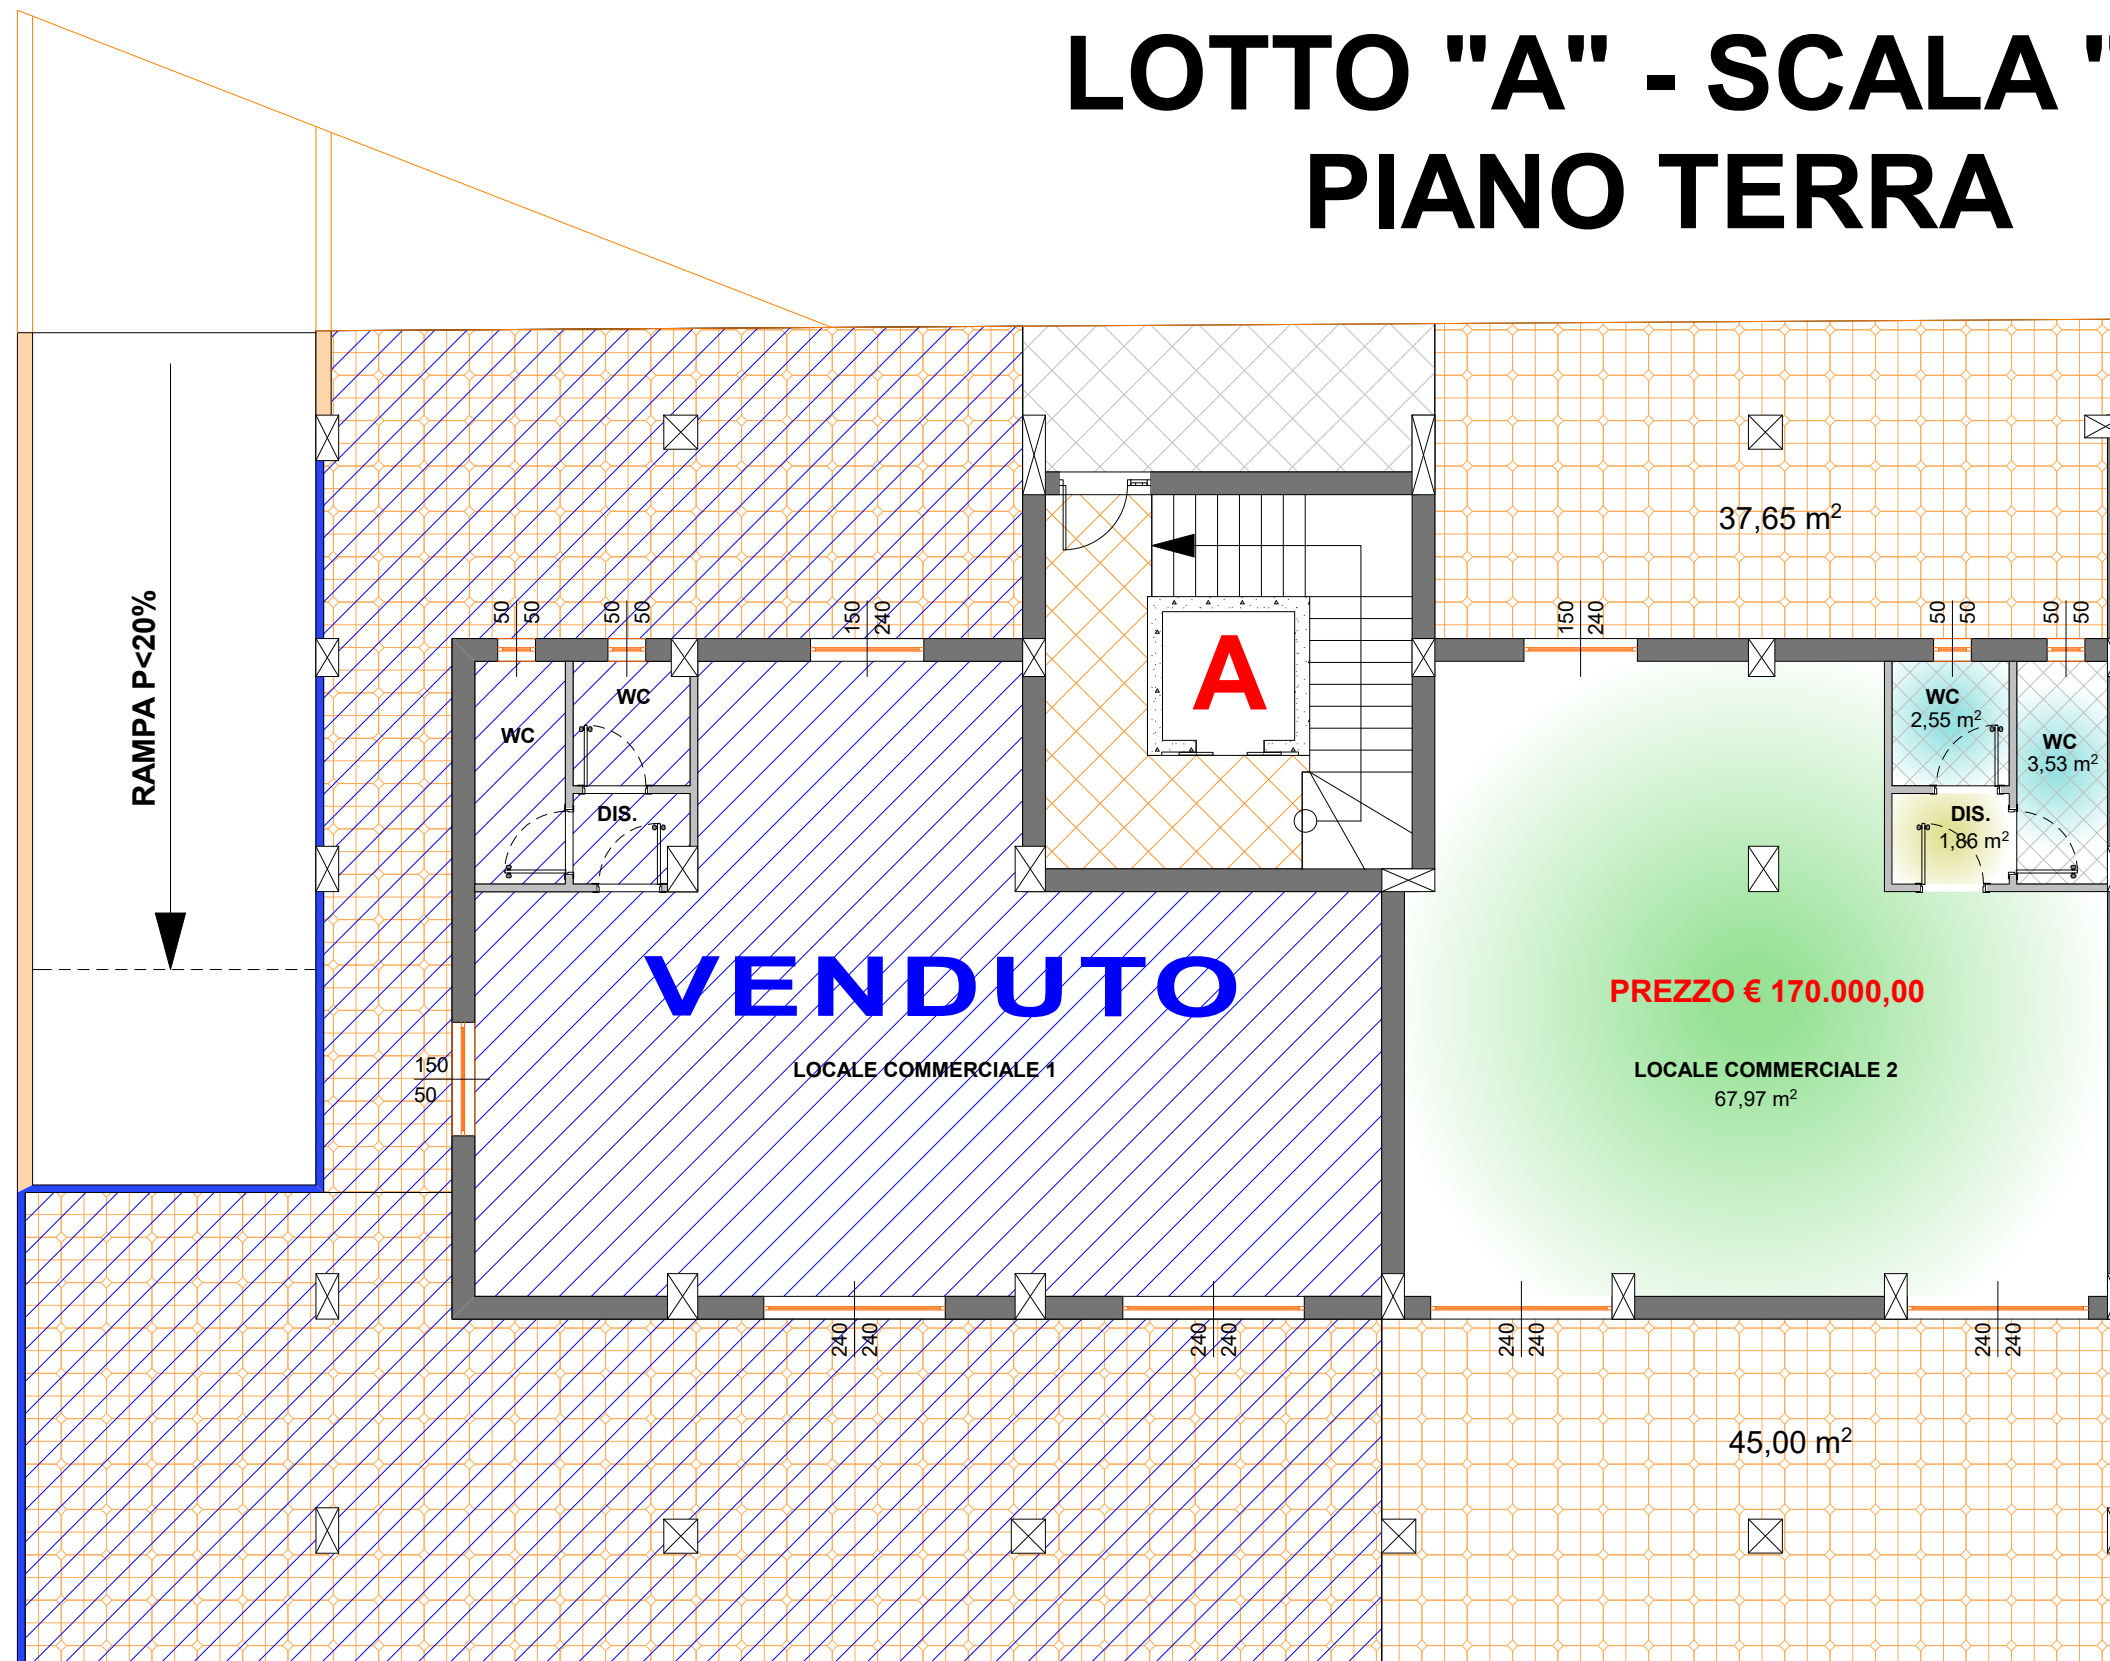

LOTTO "A" - SCALA "A" PIANO TERRA

Sandro 347.0785435
Davide 348.8875606
www.veneremare.it
info@veneremare.it
seguici su

LOCALE COMMERCIALE 1
SUP. UTILE MQ. 85,27
SUP. ESTERNA MQ. 129,95

VENDUTO

LOCALE COMMERCIALE 2
SUP. UTILE MQ. 75,91
SUP. ESTERNA MQ. 82,65