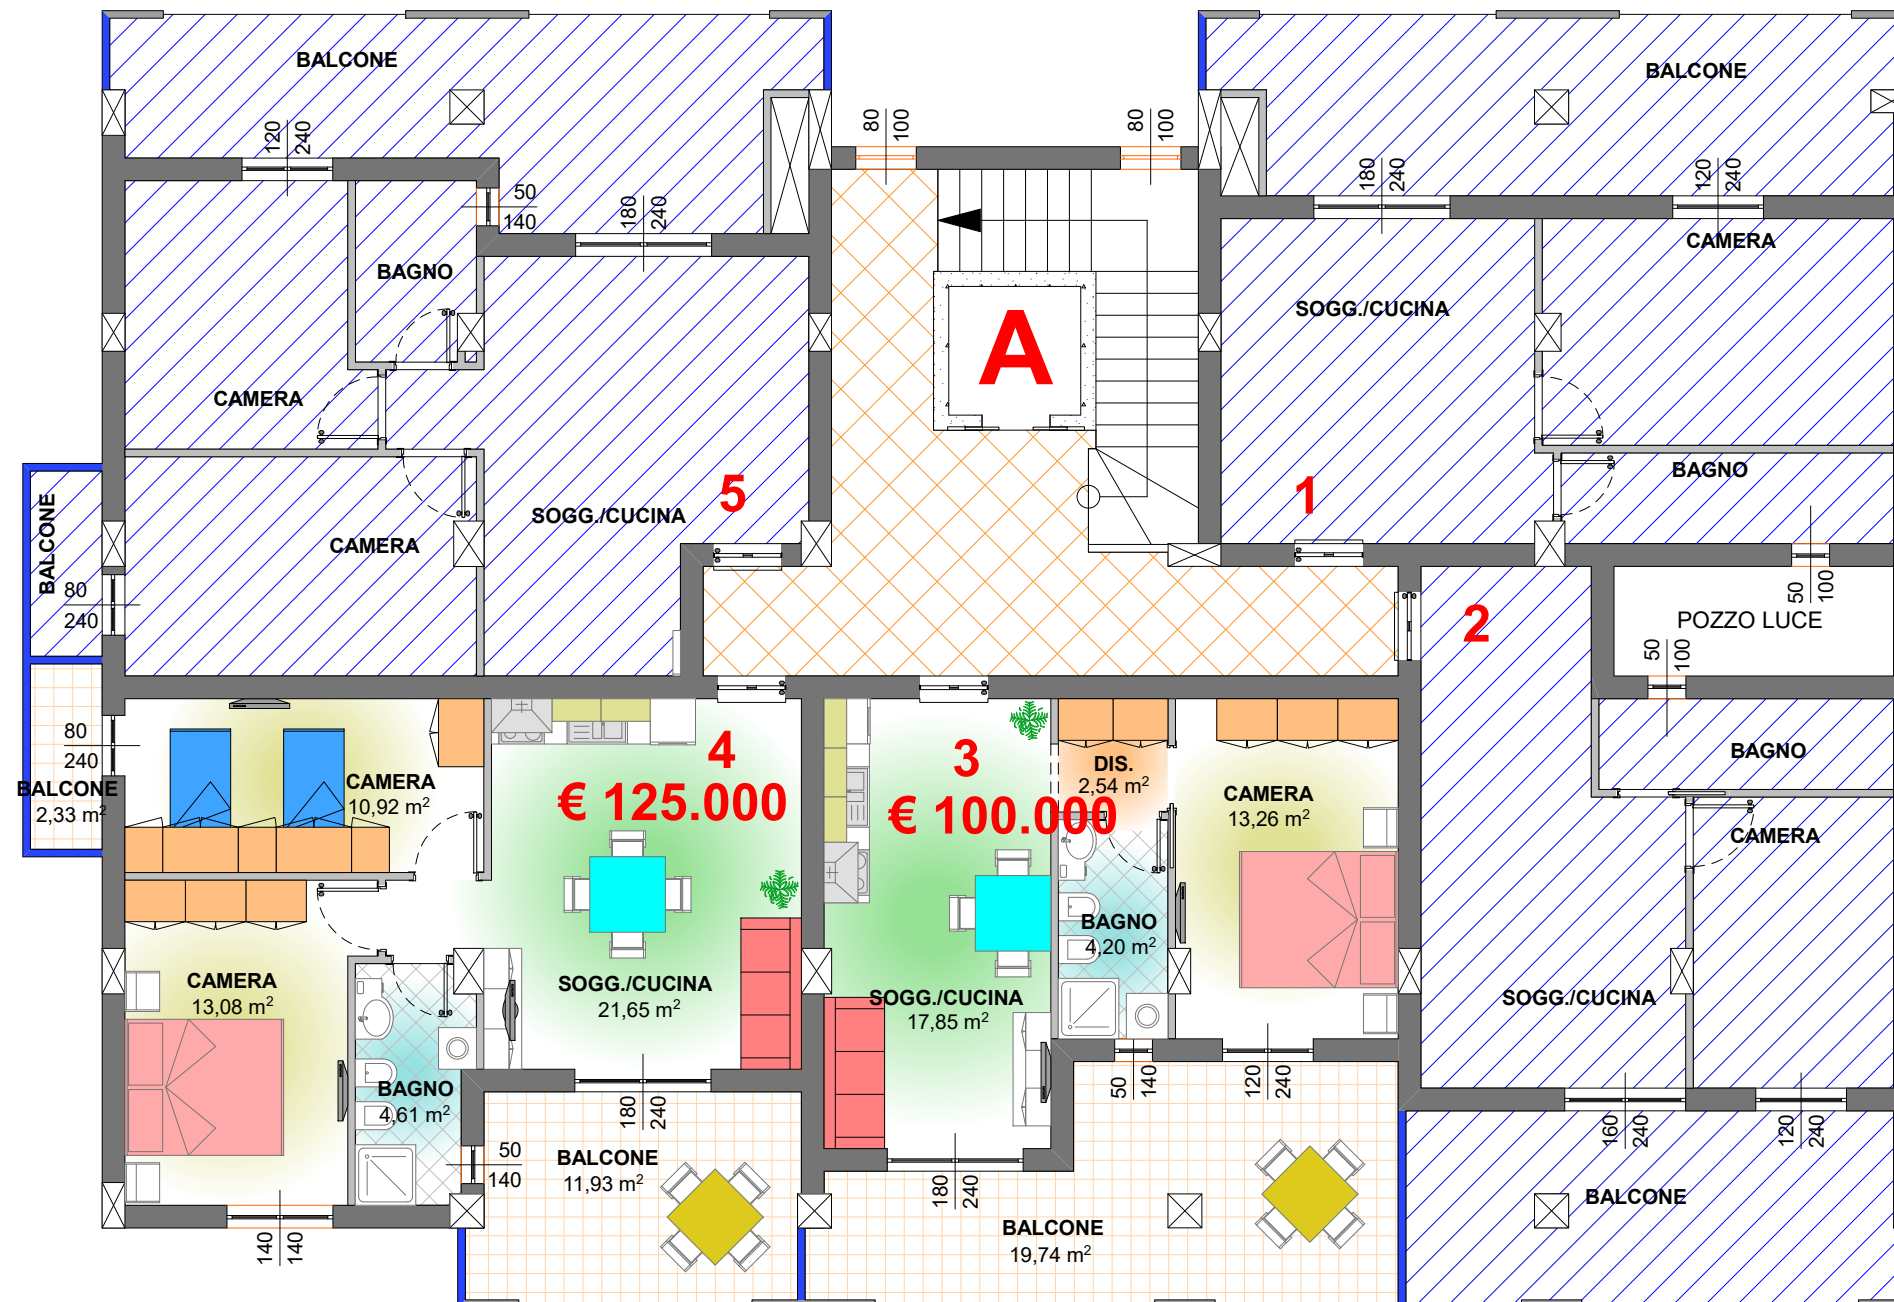

TIPOLOGIA 1
SUP. UTILE MQ. 37,23
SUP. BALCONI MQ. 20,56

VENDUTO

TIPOLOGIA 2
SUP. UTILE MQ. 35,24
SUP. BALCONI MQ. 16,40

VENDUTO

TIPOLOGIA 3
SUP. UTILE MQ. 37,85
SUP. BALCONI MQ. 19,74

PREZZO
€ 100.000,00

TIPOLOGIA 4
SUP. UTILE MQ. 50,26
SUP. BALCONI MQ. 14,26

PREZZO
€ 125.000,00

TIPOLOGIA 5
SUP. UTILE MQ. 50,30
SUP. BALCONI MQ. 22,68

VENDUTO

Sandro 347.0785435
Davide 348.8875606
www.veneremare.it
info@veneremare.it
seguici su

LOTTO "A" - SCALA "A"
PIANO SECONDO